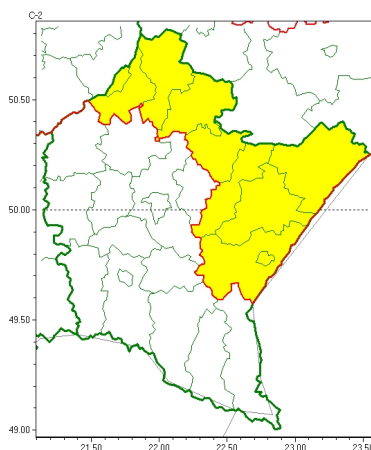

Zasięg ostrzeżeń w województwie

Opady marznące
2025-02-13 12:29

WOJEWÓDZTWO PODKARPACKIE
OSTRZEŻENIA METEOROLOGICZNE ZBIORCZO NR 40
WYKAZ OBOWIĄZUJĄCYCH OSTRZEŻEŃ
o godz. 12:29 dnia 13.02.2025

Zjawisko/Stopień zagrożenia	Opady marznące/1
Obszar (w nawiasie numer ostrzeżenia dla powiatu)	powiaty: jarosławski(15), leżajski(15), lubaczowski(16), niżański(17), przemyski(13), Przemyśl(13), przeworski(15), stalowowolski(17), Tarnobrzeg(18), tarnobrzeski(18)
Ważność	od godz. 20:00 dnia 13.02.2025 do godz. 03:00 dnia 14.02.2025
Prawdopodobieństwo	70%
Przebieg	Prognozowane są słabe opady marznącego deszczu lub mżawki powodujące gołoledź.
SMS	IMGW-PIB OSTRZEGA: MARZNAĆEOPADY/1 podkarpackie (10 powiatów) od 20:00/13.02 do 03:00/14.02.2025 marznące opady, drogi śliskie. Dotyczy powiatów: jarosławski, leżajski, lubaczowski, niżański, przemyski, Przemyśl, przeworski, stalowowolski, Tarnobrzeg i tarnobrzeski.
RSO	Woj. podkarpackie (10 powiatów), IMGW-PIB wydał ostrzeżenie pierwszego stopnia o opadach marznących
Uwagi	Brak.