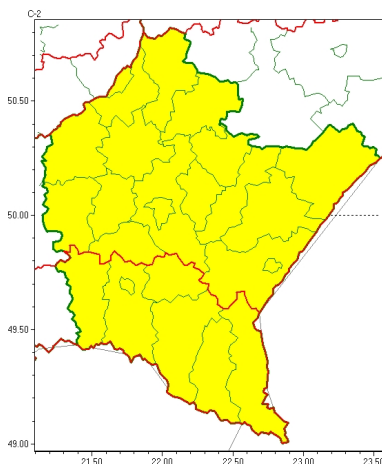

### Zasięg ostrzeżeń w województwie

Oblodzenie  
2024-12-05 12:04

**WOJEWÓDZTWO PODKARPACKIE**  
**OSTRZEŻENIA METEOROLOGICZNE ZBIORCZO NR 366**  
**WYKAZ OBOWIĄZUJĄCYCH OSTRZEŻEŃ**  
**o godz. 12:04 dnia 05.12.2024**

Zjawisko/Stopień zagrożenia	Oblodzenie/1
Obszar (w nawiasie numer ostrzeżenia dla powiatu)	powiaty: dębicki(139), jarosławski(145), kolbuszowski(138), leżajski(140), lubaczowski(142), łańcucki(142), mielecki(137), niżański(140), przemyski(149), Przemyśl(148), przeworski(143), ropczycko-sędziszowski(140), rzeszowski(143), Rzeszów(143), stalowowolski(140), strzyżowski(145), Tarnobrzeg(138), tarnobrzeski(139)
Ważność	od godz. 23:00 dnia 05.12.2024 do godz. 08:30 dnia 06.12.2024
Prawdopodobieństwo	70%
Przebieg	Prognozuje się lokalnie zamarzanie mokrej nawierzchni dróg i chodników po opadach deszczu, mżawki lub deszczu ze śniegiem powodujące ich oblodzenie. Temperatura minimalna około -1°C, temperatura minimalna przy gruncie około -3°C.
SMS	IMGW-PIB OSTRZEGA: OBLODZENIE/1 podkarpackie (18 powiatów) od 23:00/05.12 do 08:30/06.12.2024 temp. min. ok. -1 st., przy gruncie ok. -3 st., ślisko. Dotyczy powiatów: dębicki, jarosławski, kolbuszowski, leżajski, lubaczowski, łańcucki, mielecki, niżański, przemyski, Przemyśl, przeworski, ropczycko-sędziszowski, rzeszowski, Rzeszów, stalowowolski, strzyżowski, Tarnobrzeg i tarnobrzeski.
RSO	Woj. podkarpackie (18 powiatów), IMGW-PIB wydał ostrzeżenie pierwszego stopnia o oblodzeniu
Uwagi	Brak.
Zjawisko/Stopień zagrożenia	Oblodzenie/1
Obszar (w nawiasie numer ostrzeżenia dla powiatu)	powiaty: bieszczadzki(179), brzozowski(148), jasielski(169), Krosno(160), krośnieński(173), leski(179), sanocki(176)