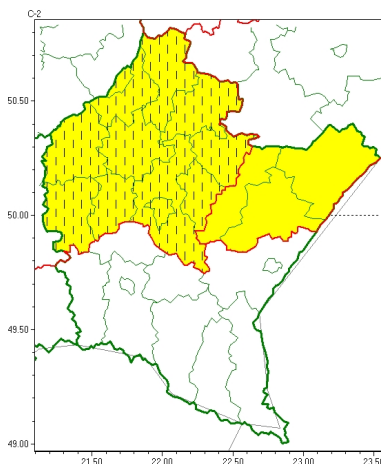

Zasięg ostrzeżeń w województwie

Gęsta mgła
2024-12-02 14:23

WOJEWÓDZTWO PODKARPACKIE OSTRZEŻENIA METEOROLOGICZNE ZBIORCZO NR 361 WYKAZ OBOWIĄZUJĄCYCH OSTRZEŻEŃ o godz. 14:23 dnia 02.12.2024

Zjawisko/Stopień zagrożenia	Gęsta mgła/1 ZMIANA
Obszar (w nawiasie numer ostrzeżenia dla powiatu)	powiaty: mielecki(135), stalowowolski(138), Tarnobrzegi(136), tarnobrzegi(137)
Ważność	od godz. 15:00 dnia 02.12.2024 do godz. 11:00 dnia 03.12.2024
Prawdopodobieństwo	85%
Przebieg	Prognozuje się gęste mgły, w zasięgu których widzialność będzie miejscami wynosić poniżej 200 m. Mgły szybko będą gęstnieć po zachodzie słońca. Miejscami ślisko.
SMS	IMGW-PIB OSTRZEŻGA: MGŁA/1 podkarpackie (4 powiaty) od 15:00/02.12 do 11:00/03.12.2024 widzialność 200 m. Dotyczy powiatów: mielecki, stalowowolski, Tarnobrzegi i tarnobrzegi.
RSO	Woj. podkarpackie (4 powiaty), IMGW-PIB wydał ostrzeżenie pierwszego stopnia o silnych mgłach
Uwagi	Zmiana dotyczy ważności ostrzeżenia.
Zjawisko/Stopień zagrożenia	Gęsta mgła/1
Obszar (w nawiasie numer ostrzeżenia dla powiatu)	powiaty: dębicki(137), kolbuszowski(136), leżajski(138), łańcucki(140), niżański(138), ropczycko-sędziszowski(138), rzeszowski(141), Rzeszów(141)
Ważność	od godz. 15:00 dnia 02.12.2024 do godz. 11:00 dnia 03.12.2024
Prawdopodobieństwo	85%