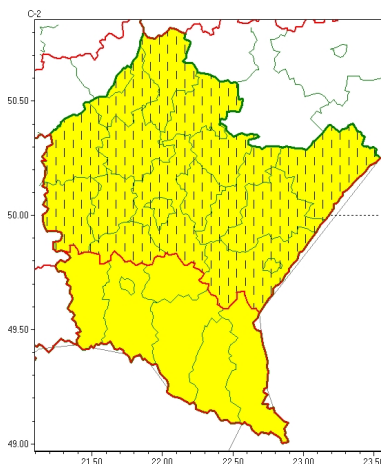

Zasięg ostrzeżeń w województwie

Upał
2024-08-28 12:54

WOJEWÓDZTWO PODKARPACKIE
OSTRZEŻENIA METEOROLOGICZNE ZBIORCZO NR 284
WYKAZ OBSZARÓW ZUCIENIA OSTRZEŻENIA
o godz. 12:54 dnia 28.08.2024

Zjawisko/Stopień zagrożenia	Upał/1 ZMIANA
Obszar (w nawiasie numer ostrzeżenia dla powiatu)	powiaty: dębicki(107), jarosławski(113), kolbuszowski(107), leżajski(109), lubaczowski(111), Łańcut(110), mielecki(105), niemiński(108), przemyski(114), Przemyśl(113), przeworski(112), ropczycko-sędziszowski(109), rzeszowski(111), Rzeszów(111), stalowowolski(108), strzyżowski(115), Tarnobrzeg(108), tarnobrzeski(108)
Ważność	od godz. 12:54 dnia 28.08.2024 do godz. 18:00 dnia 31.08.2024
Prawdopodobieństwo	80%
Przebieg	Prognozuje się upały. Temperatura maksymalna w dzień od 29°C do 31°C. Temperatura minimalna w nocy od 15°C do 18°C.
SMS	IMGW-PIB OSTRZEŻENIA: UPAŁ/1 podkarpackie (18 powiatów) od 12:54/28.08 do 18:00/31.08.2024 temp. maks. 29-31 st., temp. min. 15-18 st. Dotyczy powiatów: dębicki, jarosławski, kolbuszowski, leżajski, lubaczowski, Łańcut, mielecki, niemiński, przemyski, Przemyśl, przeworski, ropczycko-sędziszowski, rzeszowski, Rzeszów, stalowowolski, strzyżowski, Tarnobrzeg i tarnobrzeski.
RSO	Woj. podkarpackie (18 powiatów), IMGW-PIB wydał ostrzeżenie pierwszego stopnia o upałach
Uwagi	Zmiana dotyczy wydłużenia okresu obowiązywania ostrzeżenia i obniżenia stopnia zagrożenia. Ostrzeżenie może być kontynuowane.
Zjawisko/Stopień zagrożenia	Upał/1
Obszar (w nawiasie numer ostrzeżenia dla powiatu)	powiaty: bieszczadzki(138), brzozowski(115), jasielski(128), Krosno(122), krośnieński(131), leski(137), sanocki(134)