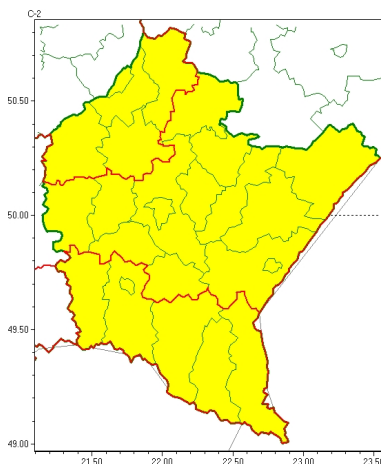

Zasięg ostrzeżeń w województwie

Przymrozki
2024-04-25 12:20

WOJEWÓDZTWO PODKARPACKIE OSTRZEŻENIA METEOROLOGICZNE ZBIORCZO NR 89 WYKAZ OBOWIĄZUJĄCYCH OSTRZEŻEŃ o godz. 12:20 dnia 25.04.2024

Zjawisko/Stopień zagrożenia	Przymrozki/1
Obszar (w nawiasie numer ostrzeżenia dla powiatu)	powiaty: bieszczadzki(56), jasielski(52), kolbuszowski(36), Krosno(46), krośnieński(52), leski(55), mielecki(36), sanocki(52), stalowowolski(39), Tarnobrzeg(39), tarnobrzeski(39)
Ważność	od godz. 01:00 dnia 26.04.2024 do godz. 07:00 dnia 26.04.2024
Prawdopodobieństwo	80%
Przebieg	Prognozowany jest spadek temperatury powietrza do około -1°C , przy gruncie do -3°C .
SMS	IMGW-PIB OSTRZEŻEGA: PRZYMROZKI/1 podkarpackie (11 powiatów) od 01:00/26.04 do 07:00/26.04.2024 temp. min -1°C st., przy gruncie -3°C st. Dotyczy powiatów: bieszczadzki, jasielski, kolbuszowski, Krosno, krośnieński, leski, mielecki, sanocki, stalowowolski, Tarnobrzeg i tarnobrzeski.
RSO	Woj. podkarpackie (11 powiatów), IMGW-PIB wydał ostrzeżenie pierwszego stopnia o przymrozkach
Uwagi	Brak.
Zjawisko/Stopień zagrożenia	Przymrozki/1
Obszar (w nawiasie numer ostrzeżenia dla powiatu)	powiaty: brzozowski(41), dębicki(36), jarosławski(39), leżajski(36), lubaczowski(38), Łańcut(36), niemiński(39), przemyski(38), Przemyski I(38), przeworski(38), ropczycko-sędziszowski(38), rzeszowski(37), Rzeszów(37), strzykowski(42)
Ważność	od godz. 01:00 dnia 26.04.2024 do godz. 07:00 dnia 26.04.2024
Prawdopodobieństwo	80%