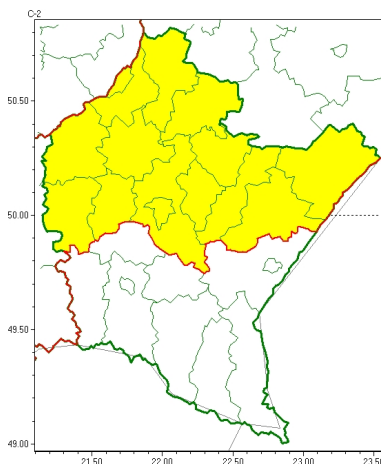

### Zasięg ostrzeżeń w województwie

Oblodzenie  
2025-01-08 11:54

**WOJEWÓDZTWO PODKARPACKIE**  
**OSTRZEŻENIA METEOROLOGICZNE ZBIORCZO NR 10**  
**WYKAZ OBOWIĄZUJĄCYCH OSTRZEŻEŃ**  
**o godz. 11:54 dnia 08.01.2025**

Zjawisko/Stopień zagrożenia	Oblodzenie/1
Obszar (w nawiasie numer ostrzeżenia dla powiatu)	powiaty: dębicki(6), jarosławski(6), kolbuszowski(6), leżajski(6), lubaczowski(6), łańcucki(6), mielecki(6), niżański(6), przeworski(6), ropczycko-sędziszowski(6), rzeszowski(6), Rzeszów(6), stalowowolski(6), Tarnobrzeg(6), tarnobrzesci(6)
Ważność	od godz. 21:00 dnia 08.01.2025 do godz. 06:00 dnia 09.01.2025
Prawdopodobieństwo	80%
Przebieg	Prognozuje się zamarzanie mokrej nawierzchni dróg i chodników po opadach deszczu, deszczu ze śniegiem i mokrego śniegu powodujące ich oblodzenie. Temperatura minimalna od -2°C do 0°C, temperatura minimalna przy gruncie od -4°C do -1°C.
SMS	IMGW-PIB OSTRZEGA: OBLODZENIE/1 podkarpackie (15 powiatów) od 21:00/08.01 do 06:00/09.01.2025 temp. min. od -2st. do 0st., przy gruncie do -4st., ślisko. Dotyczy powiatów: dębicki, jarosławski, kolbuszowski, leżajski, lubaczowski, łańcucki, mielecki, niżański, przeworski, ropczycko-sędziszowski, rzeszowski, Rzeszów, stalowowolski, Tarnobrzeg i tarnobrzesci.
RSO	Woj. podkarpackie (15 powiatów), IMGW-PIB wydał ostrzeżenie pierwszego stopnia o oblodzeniu
Uwagi	Brak.