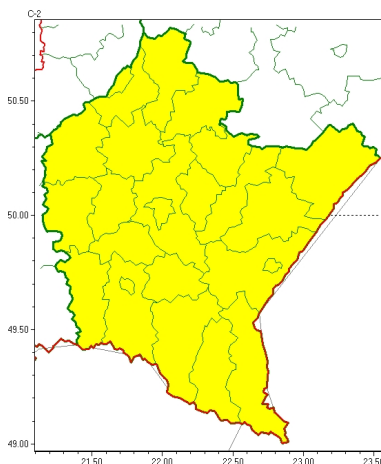

Zasięg ostrzeżeń w województwie

Przymrozki
2024-04-22 12:34

WOJEWÓDZTWO PODKARPACKIE
OSTRZEŻENIA METEOROLOGICZNE ZBIORCZO NR 88
WYKAZ OBOWIĄZUJĄCYCH OSTRZEŻEŃ
o godz. 12:34 dnia 22.04.2024

Zjawisko/Stopień zagrożenia	Przymrozki/1
Obszar (w nawiasie numer ostrzeżenia dla powiatu)	powiaty: bieszczadzki(55), brzozowski(40), dębicki(35), jarosławski(38), jasielski(51), kolbuszowski(35), Krosno(45), krośnieński(51), leski(54), leżajski(35), lubaczowski(37), Łańcut(35), mielecki(35), niżański(38), przemyski(37), Przemyśl(37), przeworski(37), ropczycko-sędziszowski(37), rzeszowski(36), Rzeszów(36), sanocki(51), stalowowolski(38), strzyżowski(41), Tarnobrzeg(38), tarnobrzeski(38)
Ważność	od godz. 00:00 dnia 23.04.2024 do godz. 08:00 dnia 23.04.2024
Prawdopodobieństwo	80%
Przebieg	Prognozowany jest spadek temperatury powietrza do około -2°C , przy gruncie około -4°C .
SMS	IMGW-PIB OSTRZEŻEGA: PRZYMROZKI/1 podkarpackie (wszystkie powiaty) od 00:00/23.04 do 08:00/23.04.2024 temp. min około -2 st., przy gruncie około -4 st. Dotyczy powiatów: wszystkie powiaty.
RSO	Woj. podkarpackie (wszystkie powiaty), IMGW-PIB wydał ostrzeżenie pierwszego stopnia o przymrozkach
Uwagi	Brak.