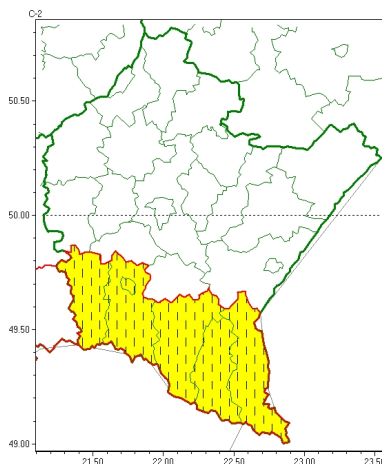

### Zasięg ostrzeżeń w województwie

Silny wiatr  
2025-01-07 10:51

**WOJEWÓDZTWO PODKARPACKIE**  
**OSTRZEŻENIA METEOROLOGICZNE ZBIORCZO NR 8**  
**WYKAZ OBOWIĄZUJĄCYCH OSTRZEŻEŃ**  
**o godz. 10:51 dnia 07.01.2025**

Zjawisko/Stopień zagrożenia	Silny wiatr/1 ZMIANA
Obszar (w nawiasie numer ostrzeżenia dla powiatu)	powiaty: bieszczadzki(4), jasielski(3), Krosno(3), krośnieński(3), leski(4), sanocki(3)
Ważność	od godz. 10:51 dnia 07.01.2025 do godz. 18:00 dnia 07.01.2025
Prawdopodobieństwo	90%
Przebieg	Obserwuje się i nadal prognozuje silny wiatr o średniej prędkości do 40 km/h, w porywach do 85 km/h, z południowego zachodu i południa.
SMS	IMGW-PIB OSTRZEGA: WIATR/1 podkarpackie (6 powiatów) od 10:51/07.01 do 18:00/07.01.2025 prędkość do 40 km/h, porywy do 85 km/h, SW i S. Dotyczy powiatów: bieszczadzki, jasielski, Krosno, krośnieński, leski i sanocki.
RSO	Woj. podkarpackie (6 powiatów), IMGW-PIB wydał ostrzeżenie pierwszego stopnia o silnym wietrze
Uwagi	Przedłużenie ważności Ostrzeżenia.