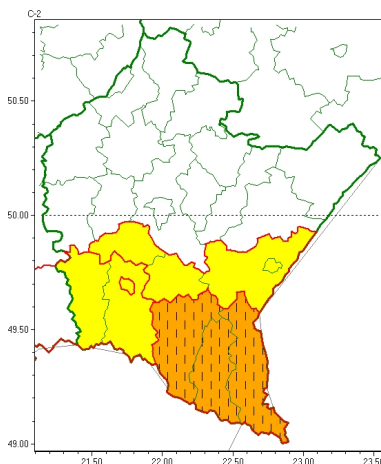

Zasięg ostrzeżeń w województwie

Silny wiatr
2024-10-10 08:42

WOJEWÓDZTWO PODKARPACKIE
OSTRZEŻENIA METEOROLOGICZNE ZBIORCZO NR 311
WYKAZ OBOWIĄZUJĄCYCH OSTRZEŻEŃ
o godz. 08:42 dnia 10.10.2024

Zjawisko/Stopień zagrożenia	Silny wiatr/1
Obszar (w nawiasie numer ostrzeżenia dla powiatu)	powiaty: brzozowski(126), Krosno(134), przemyski(125), Przemyśl(124), strzykowski(125)
Ważność	od godz. 09:00 dnia 10.10.2024 do godz. 16:00 dnia 10.10.2024
Prawdopodobieństwo	80%
Przebieg	Prognozuje się wystąpienie silnego wiatru o średniej prędkości od 35 km/h do 50 km/h, w porywach do 85 km/h, z południowego zachodu.
SMS	IMGW-PIB OSTRZEŻENIA: WIATR/1 podkarpackie (5 powiatów) od 09:00/10.10 do 16:00/10.10.2024 prędkość do 50 km/h, porywy do 85 km/h, SW. Dotyczy powiatów: brzozowski, Krosno, przemyski, Przemyśl i strzykowski.
RSO	Woj. podkarpackie (5 powiatów), IMGW-PIB wydał ostrzeżenie pierwszego stopnia o silnym wietrze
Uwagi	Brak.
Zjawisko/Stopień zagrożenia	Silny wiatr/1
Obszar (w nawiasie numer ostrzeżenia dla powiatu)	powiaty: jasielski(139), krośnieński(143)
Ważność	od godz. 01:00 dnia 10.10.2024 do godz. 16:00 dnia 10.10.2024
Prawdopodobieństwo	80%