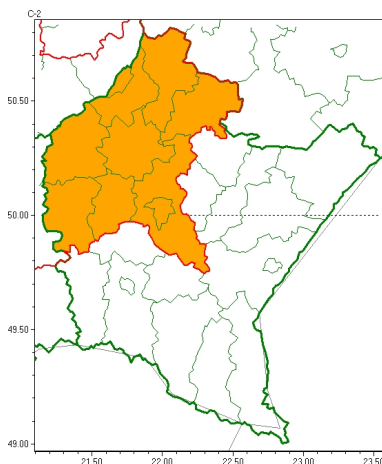

Zasięg ostrzeżeń w województwie

Upał  
2024-06-25 11:34

**WOJEWÓDZTWO PODKARPACKIE**  
**OSTRZEŻENIA METEOROLOGICZNE ZBIORCZO NR 165**  
**WYKAZ OBOWIĄZUJĄCYCH OSTRZEŻEŃ**  
**o godz. 11:34 dnia 25.06.2024**

Zjawisko/Stopień zagrożenia	Upał/2
Obszar (w nawiasie numer ostrzeżenia dla powiatu)	powiaty: debicki(71), kolbuszowski(71), mielecki(70), niżański(74), ropczycko-sędziszowski(73), rzeszowski(73), Rzeszów(73), stalowowolski(74), Tarnobrzeg(73), tarnobrzeski(73)
Ważność	od godz. 12:30 dnia 26.06.2024 do godz. 20:00 dnia 28.06.2024
Prawdopodobieństwo	85%
Przebieg	Prognozuje się upały. Temperatura maksymalna w dzień od 30°C do 33°C. Temperatura minimalna w nocy od 18°C do 20°C.
SMS	IMGW-PIB OSTRZEŻENIA: UPAŁ/2 podkarpackie (10 powiatów) od 12:30/26.06 do 20:00/28.06.2024 temp. maks 33 st, temp min 18 st. Dotyczy powiatów: debicki, kolbuszowski, mielecki, niżański, ropczycko-sędziszowski, rzeszowski, Rzeszów, stalowowolski, Tarnobrzeg i tarnobrzeski.
RSO	Woj. podkarpackie (10 powiatów), IMGW-PIB wydał ostrzeżenie drugiego stopnia o upałach
Uwagi	Ostrzeżenie może być kontynuowane.