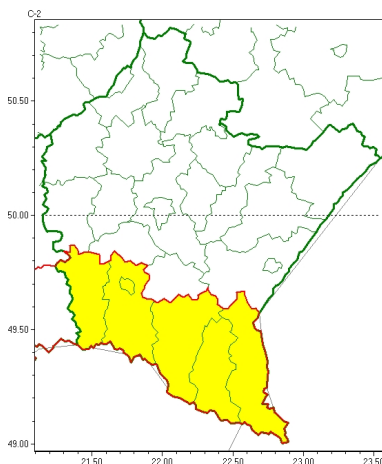

Zasięg ostrzeżeń w województwie

Silny wiatr
2024-09-23 22:21

WOJEWÓDZTWO PODKARPACKIE
OSTRZEŻENIA METEOROLOGICZNE ZBIORCZO NR 300
WYKAZ OBOWIĄZUJĄCYCH OSTRZEŻEŃ
o godz. 22:21 dnia 23.09.2024

Zjawisko/Stopień zagrożenia	Silny wiatr/1
Obszar (w nawiasie numer ostrzeżenia dla powiatu)	powiaty: bieszczadzki(144), jasielski(134), Krosno(128), krośnieński(137), leski(143), sanocki(140)
Ważność	od godz. 08:00 dnia 24.09.2024 do godz. 17:00 dnia 24.09.2024
Prawdopodobieństwo	80%
Przebieg	Prognozuje się wystąpienie silnego wiatru o średniej prędkości do 35 km/h, w porywach do 70 km/h, z południa i południowego zachodu.
SMS	IMGW-PIB OSTRZEŻENIA: WIATR/1 podkarpackie (6 powiatów) od 08:00/24.09 do 17:00/24.09.2024 prędkość do 35 km/h, porywy do 70 km/h, S-SW. Dotyczy powiatów: bieszczadzki, jasielski, Krosno, krośnieński, leski i sanocki.
RSO	Woj. podkarpackie (6 powiatów), IMGW-PIB wydał ostrzeżenie pierwszego stopnia o silnym wietrze
Uwagi	Brak.