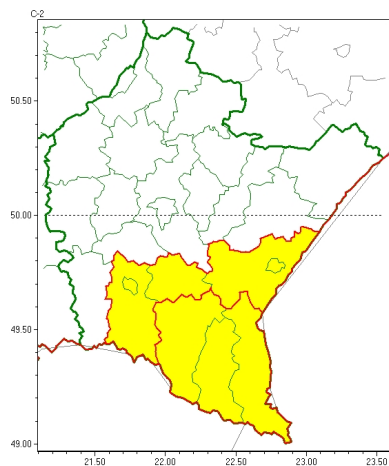

Zasięg ostrzeżeń w województwie

Burze
2024-07-09 04:53

Upał
2024-07-09 04:53

WOJEWÓDZTWO PODKARPACKIE
OSTRZEŻENIA METEOROLOGICZNE ZBIORCZO NR 202
WYKAZ OBSZARÓW ZUCIENIA OSTRZEŻENIA
o godz. 04:53 dnia 09.07.2024

Zjawisko/Stopień zagrożenia	Burze/1
Obszar (w nawiasie numer ostrzeżenia dla powiatu)	powiaty: bieszczadzki(109), brzozowski(90), Krosno(94), krośnieński(102), leski(108), przemyski(87), Przemyśl(86), sanocki(106)
Ważność	od godz. 12:00 dnia 09.07.2024 do godz. 21:00 dnia 09.07.2024
Prawdopodobieństwo	70%
Przebieg	Prognozowane są lokalne burze, którym miejscami będą towarzyszyć silne opady deszczu od 15 mm do 25 mm oraz porywy wiatru do 60 km/h. Lokalnie grad.
SMS	IMGW-PIB OSTRZEŻENIA: BURZE/1 podkarpackie (8 powiatów) od 12:00/09.07 do 21:00/09.07.2024 deszcz 25 mm, porywy 60 km/h, grad. Dotyczy powiatów: bieszczadzki, brzozowski, Krosno, krośnieński, leski, przemyski, Przemyśl i sanocki.
RSO	Woj. podkarpackie (8 powiatów), IMGW-PIB wydał ostrzeżenie pierwszego stopnia o burzach
Uwagi	Brak.
Zjawisko/Stopień zagrożenia	Upał/2
Obszar (w nawiasie numer ostrzeżenia dla powiatu)	powiaty: brzozowski(89), dębicki(82), jarosławski(86), jasielski(101), kolbuszowski(81), Krosno(93), krośnieński(101), leżajski(81), lubaczowski(83), Łańcut(82), mielecki(80), niżański(82), przemyski(86), Przemyśl(85), przeworski(84), ropczycko-sędziszowski(84), rzeszowski(84), Rzeszów(84), stalowowolski(82), strzyżowski(89), Tarnobrzeg(82), tarnobrzeski(82)
Ważność	od godz. 11:30 dnia 09.07.2024 do godz. 20:30 dnia 13.07.2024
Prawdopodobieństwo	80%