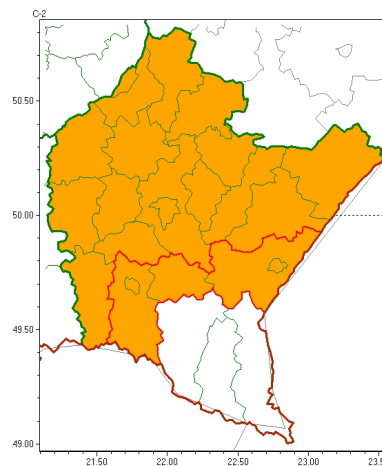

Zasięg ostrzeżeń w województwie

Burze
2024-07-09 04:53

Upał
2024-07-09 04:53

WOJEWÓDZTWO PODKARPACKIE
OSTRZEŻENIA METEOROLOGICZNE ZBIORCZO NR 202
WYKAZ OBSZARÓW ZUCIENIA OSTRZEŻENIA
o godz. 04:53 dnia 09.07.2024

Zjawisko/Stopień zagrożenia	Burze/1
Obszar (w nawiasie numer ostrzeżenia dla powiatu)	powiaty: bieszczadzki(109), brzozowski(90), Krosno(94), krośnieński(102), leski(108), przemyski(87), Przemyśl(86), sanocki(106)
Ważność	od godz. 12:00 dnia 09.07.2024 do godz. 21:00 dnia 09.07.2024
Prawdopodobieństwo	70%
Przebieg	Prognozowane są lokalne burze, którym miejscami będą towarzyszyć silne opady deszczu od 15 mm do 25 mm oraz porywy wiatru do 60 km/h. Lokalnie grad.
SMS	IMGW-PIB OSTRZEŻENIA: BURZE/1 podkarpackie (8 powiatów) od 12:00/09.07 do 21:00/09.07.2024 deszcz 25 mm, porywy 60 km/h, grad. Dotyczy powiatów: bieszczadzki, brzozowski, Krosno, krośnieński, leski, przemyski, Przemyśl i sanocki.
RSO	Woj. podkarpackie (8 powiatów), IMGW-PIB wydał ostrzeżenie pierwszego stopnia o burzach
Uwagi	Brak.
Zjawisko/Stopień zagrożenia	Upał/2
Obszar (w nawiasie numer ostrzeżenia dla powiatu)	powiaty: brzozowski(89), dębicki(82), jarosławski(86), jasielski(101), kolbuszowski(81), Krosno(93), krośnieński(101), leżajski(81), lubaczowski(83), Łańcut(82), mielecki(80), niżański(82), przemyski(86), Przemyśl(85), przeworski(84), ropczycko-sędziszowski(84), rzeszowski(84), Rzeszów(84), stalowowolski(82), strzyżowski(89), Tarnobrzeg(82), tarnobrzeski(82)
Ważność	od godz. 11:30 dnia 09.07.2024 do godz. 20:30 dnia 13.07.2024
Prawdopodobieństwo	80%