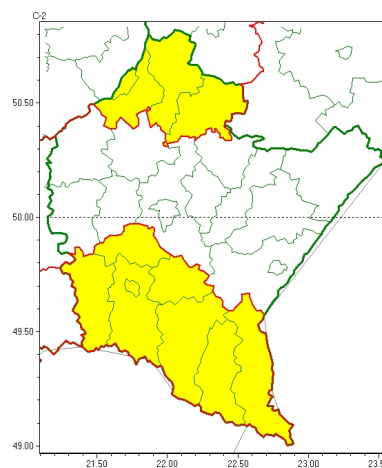

Przymrozki
2024-04-18 11:44

WOJEWÓDZTWO PODKARPACKIE OSTRZEŻENIA METEOROLOGICZNE ZBIORCZO NR 81 WYKAZ OBLASZCZY CYCH OSTRZEŻEŃ o godz. 11:44 dnia 18.04.2024

Zjawisko/Stopień zagrożenia	Przymrozki/1
Obszar (w nawiasie numer ostrzeżenia dla powiatu)	powiaty: bieszczadzki(52), brzozowski(39), jasielski(48), Krosno(42), krośnieński(48), leski(51), niżański(36), sanocki(48), stalowowolski(36), strzykowski(39), Tarnobrzeg(36), tarnobrzeski(36)
Ważność	od godz. 21:00 dnia 18.04.2024 do godz. 08:00 dnia 19.04.2024
Prawdopodobieństwo	90%
Przebieg	Prognozowany jest spadek temperatury powietrza do -1°C, przy gruncie do -4°C, lokalnie do -3°C i przy gruncie do -6°C.
SMS	IMGW-PIB OSTRZEŻENIA: PRZYMROZKI/1 podkarpackie (12 powiatów) od 21:00/18.04 do 08:00/19.04.2024 temp. min -1st., lok. -3st., przy gruncie -4st., lok. -6st. Dotyczy powiatów: bieszczadzki, brzozowski, jasielski, Krosno, krośnieński, leski, niżański, sanocki, stalowowolski, strzykowski, Tarnobrzeg i tarnobrzeski.
RSO	Woj. podkarpackie (12 powiatów), IMGW-PIB wydał ostrzeżenie pierwszego stopnia o przymrozkach
Uwagi	Brak.
Zjawisko/Stopień zagrożenia	Oblodzenie/1
Obszar (w nawiasie numer ostrzeżenia dla powiatu)	powiaty: bieszczadzki(51), brzozowski(38), jasielski(47), Krosno(41), krośnieński(47), leski(50), niżański(35), sanocki(47), stalowowolski(35), strzykowski(38), Tarnobrzeg(35), tarnobrzeski(35)
Ważność	od godz. 21:00 dnia 18.04.2024 do godz. 08:00 dnia 19.04.2024