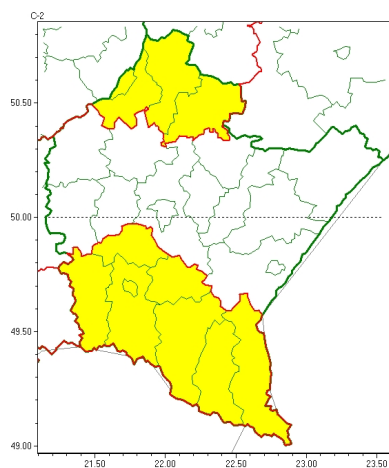

Zasięg ostrzeżeń w województwie

Oblodzenie
2024-04-18 11:44