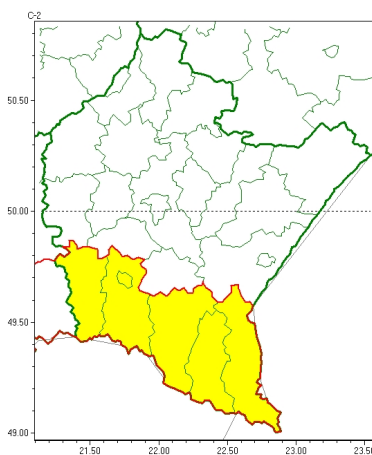

Zasięg ostrzeżeń w województwie

Silny wiatr  
2024-10-07 11:45

**WOJEWÓDZTWO PODKARPACKIE**  
**OSTRZEŻENIA METEOROLOGICZNE ZBIORCZO NR 308**  
**WYKAZ OBSZARÓW ZUCIANYCH OSTRZEŻENIAMI**  
**o godz. 11:45 dnia 07.10.2024**

Zjawisko/Stopień zagrożenia	Silny wiatr/1
Obszar (w nawiasie numer ostrzeżenia dla powiatu)	powiaty: bieszczadzki(149), jasielski(138), Krosno(133), krośnieński(142), leski(148), sanocki(145)
Ważność	od godz. 06:00 dnia 08.10.2024 do godz. 15:00 dnia 09.10.2024
Prawdopodobieństwo	80%
Przebieg	Prognozuje się wystąpienie silnego wiatru o średniej prędkości do 40 km/h, w porywach do 85 km/h, z południowego zachodu i południa.
SMS	IMGW-PIB OSTRZEŻENIA: WIATR/1 podkarpackie (6 powiatów) od 06:00/08.10 do 15:00/09.10.2024 prędkości do 40 km/h, porywy do 85 km/h, SW i W. Dotyczy powiatów: bieszczadzki, jasielski, Krosno, krośnieński, leski i sanocki.
RSO	Woj. podkarpackie (6 powiatów), IMGW-PIB wydał ostrzeżenie pierwszego stopnia o silnym wietrze
Uwagi	Brak.