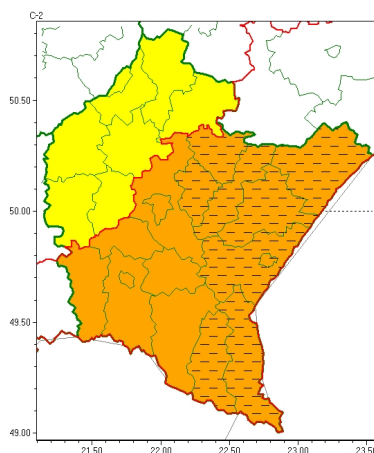

Zasięg ostrzeżeń w województwie

Burze  
2024-07-01 05:46

**WOJEWÓDZTWO PODKARPACKIE**  
**OSTRZEŻENIA METEOROLOGICZNE ZBIORCZO NR 183**  
**WYKAZ OBYWÓW ZUJACYCH OSTRZEŻENIE**  
**o godz. 05:46 dnia 01.07.2024**

Zjawisko/Stopień zagrożenia	Burze/1 ODWOŁANIE
Obszar (w nawiasie numer ostrzeżenia dla powiatu)	powiaty: bieszczadzki(102), jarosławski(80), leski(101), leżajski(76), lubaczowski(78), łacucki(76), przemyski(80), Przemyśl(79), przeworski(78)
Czas odwołania	godz. 05:46 dnia 01.07.2024
Przyczyna	Zjawisko zakończyło się
SMS	IMGW-PIB INFORMUJE: BURZE/- podkarpackie (9 powiatów) 05:46/01.07.2024 ZJAWISKO ZAKOŃCZYŁO SIĘ. Dotyczy powiatów: bieszczadzki, jarosławski, leski, leżajski, lubaczowski, łacucki, przemyski, Przemyśl i przeworski.
RSO	Woj. podkarpackie (9 powiatów), IMGW-PIB odwołał ostrzeżenie pierwszego stopnia o burzach
Uwagi	Brak.
Zjawisko/Stopień zagrożenia	Burze/1
Obszar (w nawiasie numer ostrzeżenia dla powiatu)	powiaty: dębicki(77), kolbuszowski(76), mielecki(75), niżański(78), ropczycko-sędziszowski(79), stalowowolski(78), Tarnobrzeg(78), tarnobrzeski(78)
Ważność	od godz. 11:00 dnia 01.07.2024 do godz. 18:00 dnia 01.07.2024
Prawdopodobieństwo	70%
Przebieg	Miejscami prognozowane są burze, którym będą towarzyszyć silne opady deszczu od 20 mm do 35 mm oraz porywy wiatru do 85 km/h. Lokalnie grad.