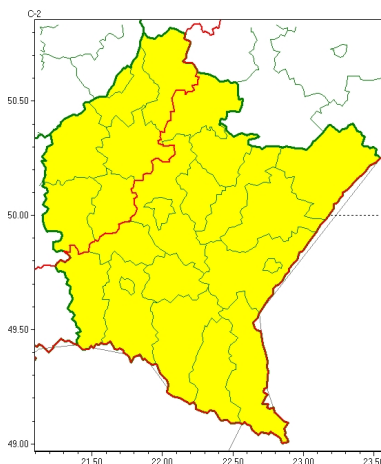

Zasięg ostrzeżeń w województwie

Oblodzenie
2025-02-06 11:47

WOJEWÓDZTWO PODKARPACKIE
OSTRZEŻENIA METEOROLOGICZNE ZBIORCZO NR 38
WYKAZ OBOWIĄZUJĄCYCH OSTRZEŻEŃ
o godz. 11:47 dnia 06.02.2025

Zjawisko/Stopień zagrożenia	Oblodzenie/1
Obszar (w nawiasie numer ostrzeżenia dla powiatu)	powiaty: dębicki(16), kolbuszowski(16), mielecki(18), ropczycko-sędziszowski(16), stalowowolski(16), Tarnobrzeg(17), tarnobrzeski(17)
Ważność	od godz. 23:00 dnia 06.02.2025 do godz. 09:00 dnia 07.02.2025
Prawdopodobieństwo	70%
Przebieg	Prognozuje się zamarzanie mokrej nawierzchni dróg i chodników po opadach deszczu ze śniegiem i mokrego śniegu powodujące ich oblodzenie. Temperatura minimalna od -4°C do -1°C, temperatura minimalna przy gruncie od -5°C do -2°C.
SMS	IMGW-PIB OSTRZEGA: OBLODZENIE/1 podkarpackie (7 powiatów) od 23:00/06.02 do 09:00/07.02.2025 temp. min. od -4st. do -1st., przy gruncie do -5st., ślisko. Dotyczy powiatów: dębicki, kolbuszowski, mielecki, ropczycko-sędziszowski, stalowowolski, Tarnobrzeg i tarnobrzeski.
RSO	Woj. podkarpackie (7 powiatów), IMGW-PIB wydał ostrzeżenie pierwszego stopnia o oblodzeniu
Uwagi	Brak.
Zjawisko/Stopień zagrożenia	Oblodzenie/1
Obszar (w nawiasie numer ostrzeżenia dla powiatu)	powiaty: bieszczadzki(18), brzozowski(12), jarosławski(14), jasielski(17), Krosno(16), krośnieński(17), leski(18), leżajski(14), lubaczowski(15), łańcucki(14), niżański(16), przemyski(12), Przemyśl(12), przeworski(14), rzeszowski(14), Rzeszów(14), sanocki(17), strzyżowski(12)