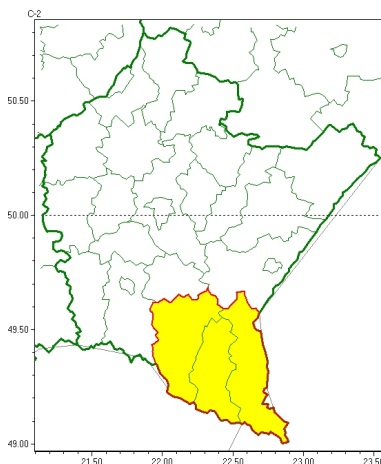

### Zasięg ostrzeżeń w województwie

Silny mróz  
2025-02-10 11:40

**WOJEWÓDZTWO PODKARPACKIE**  
**OSTRZEŻENIA METEOROLOGICZNE ZBIORCZO NR 39**  
**WYKAZ OBOWIĄZUJĄCYCH OSTRZEŻEŃ**  
**o godz. 11:40 dnia 10.02.2025**

Zjawisko/Stopień zagrożenia	Silny mróz/1
Obszar (w nawiasie numer ostrzeżenia dla powiatu)	powiaty: bieszczadzki(19), leski(19), sanocki(18)
Ważność	od godz. 00:00 dnia 11.02.2025 do godz. 08:00 dnia 12.02.2025
Prawdopodobieństwo	80%
Przebieg	Miejscami w dolinach górskich prognozuje się temperaturę w nocy od -16°C do -12°C. Temperatura maksymalna w dzień od -1°C do 2°C. Wiatr o średniej prędkości od 5 km/h do 15 km/h.
SMS	IMGW-PIB OSTRZEGA: MRÓZ/1 podkarpackie (3 powiaty) od 00:00/11.02 do 08:00/12.02.2025 temp. min -16 st, temp. maks od -1 st. do 2 st, wiatr 15 km/h. Dotyczy powiatów: bieszczadzki, leski i sanocki.
RSO	Woj. podkarpackie (3 powiaty), IMGW-PIB wydał ostrzeżenie pierwszego stopnia o silnych mrozach
Uwagi	Brak.