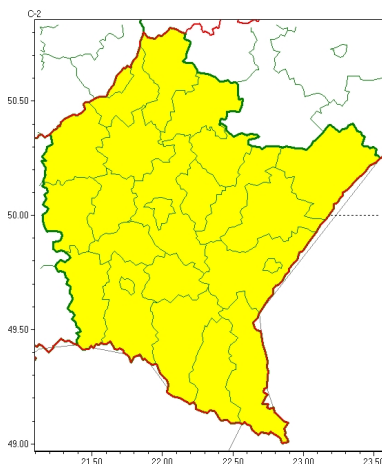

Zasięg ostrzeżeń w województwie

Burze
2024-09-24 22:21

WOJEWÓDZTWO PODKARPACKIE
OSTRZEŻENIA METEOROLOGICZNE ZBIORCZO NR 301
WYKAZ OBYWÓW ZUJACYCH OSTRZEŻENIE
o godz. 22:21 dnia 24.09.2024

Zjawisko/Stopień zagrożenia	Burze/1
Obszar (w nawiasie numer ostrzeżenia dla powiatu)	powiaty: bieszczadzki(145), brzozowski(122), dębicki(114), jarosławski(120), jasielski(135), kolbuszowski(114), Krosno(129), krośnieński(138), leski(144), leżajski(117), lubaczowski(119), Łańcucki(118), mielecki(112), niżański(116), przemyski(121), Przemyski(120), przeworski(119), ropczycko-sędziszowski(116), rzeszowski(119), Rzeszów(119), sanocki(141), stalowowolski(116), strzyżowski(122), Tarnobrzeg(115), tarnobrzeski(115)
Ważność	od godz. 10:00 dnia 25.09.2024 do godz. 21:00 dnia 25.09.2024
Prawdopodobieństwo	80%
Przebieg	Prognozowane są burze, którym miejscami będą towarzyszyć silne opady deszczu od 20 mm do 30 mm oraz porywy wiatru do 75 km/h. Lokalnie grad.
SMS	IMGW-PIB OSTRZEŻENIA: BURZE/1 podkarpackie (wszystkie powiaty) od 10:00/25.09 do 21:00/25.09.2024 deszcz 30 mm, porywy 75 km/h, grad. Dotyczy powiatów: wszystkie powiaty.
RSO	Woj. podkarpackie (wszystkie powiaty), IMGW-PIB wydał ostrzeżenie pierwszego stopnia o burzach
Uwagi	Brak.