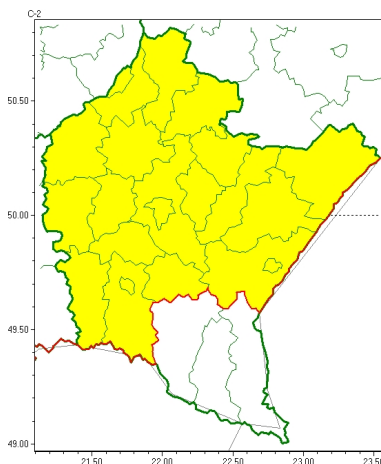

### Zasięg ostrzeżeń w województwie

Gęsta mgła  
2024-11-07 11:24

**WOJEWÓDZTWO PODKARPACKIE**  
**OSTRZEŻENIA METEOROLOGICZNE ZBIORCZO NR 328**  
**WYKAZ OBSZARÓW ZUSYTYCH OSTRZEŻENIAMI**  
**o godz. 11:24 dnia 07.11.2024**

Zjawisko/Stopień zagrożenia	Gęsta mgła/l
Obszar (w nawiasie numer ostrzeżenia dla powiatu)	powiaty: brzozowski(133), białski(123), jarosławski(129), jasielski(146), kolbuszowski(122), Krosno(141), krośnice(150), leski(125), lubaczowski(128), łańcucki(126), mielecki(121), niemiński(125), przemyski(134), Przemyśl(133), przeworski(127), ropczycko-sędziszowski(124), rzeszowski(127), Rzeszów(127), stalowowolski(125), strzyżowski(131), Tarnobrzeg(124), tarnobrzęski(124)
Ważność	od godz. 20:00 dnia 07.11.2024 do godz. 09:00 dnia 08.11.2024
Prawdopodobieństwo	80%
Przebieg	Prognozuje się gęste mgły, w zasięgu których widzialność miejscami wynosi poniżej 200 m. Na obszarach wystąpienia temperatury powietrza poniżej 0°C, wilgoć zawarta w powietrzu może zamarać, lokalnie powodując lisko dróg.
SMS	IMGW-PIB OSTRZEŻENIA: MGŁA/l podkarpackie (22 powiatów) od 20:00/07.11 do 09:00/08.11.2024 widzialność < 200 m. Dotyczy powiatów: brzozowski, białski, jarosławski, jasielski, kolbuszowski, Krosno, krośnice, leski, lubaczowski, łańcucki, mielecki, niemiński, przemyski, Przemyśl, przeworski, ropczycko-sędziszowski, rzeszowski, Rzeszów, stalowowolski, strzyżowski, Tarnobrzeg i tarnobrzęski.
RSO	Woj. podkarpackie (22 powiatów), IMGW-PIB wydał ostrzeżenie pierwszego stopnia o silnych mgłach
Uwagi	Brak.