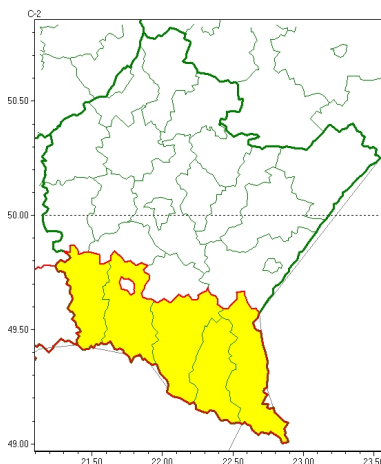

### Zasięg ostrzeżeń w województwie

Silny mróz  
2025-01-13 12:24

**WOJEWÓDZTWO PODKARPACKIE**  
**OSTRZEŻENIA METEOROLOGICZNE ZBIORCZO NR 16**  
**WYKAZ OBOWIĄZUJĄCYCH OSTRZEŻEŃ**  
**o godz. 12:24 dnia 13.01.2025**

Zjawisko/Stopień zagrożenia	Silny mróz/1
Obszar (w nawiasie numer ostrzeżenia dla powiatu)	powiaty: bieszczadzki(10), jasielski(9), krośnieński(9), leski(10), sanocki(9)
Ważność	od godz. 01:00 dnia 14.01.2025 do godz. 08:00 dnia 14.01.2025
Prawdopodobieństwo	75%
Przebieg	Lokalnie w kotlinach górskich temperatura minimalna wyniesie około -15°C. Wiatr słaby o średniej prędkości do 10 km/h.
SMS	IMGW-PIB OSTRZEGA: MRÓZ/1 podkarpackie (5 powiatów) od 01:00/14.01 do 08:00/14.01.2025 temp. min -15 st, wiatr do 10 km/h. Dotyczy powiatów: bieszczadzki, jasielski, krośnieński, leski i sanocki.
RSO	Woj. podkarpackie (5 powiatów), IMGW-PIB wydał ostrzeżenie pierwszego stopnia o silnych mrozach
Uwagi	Brak.