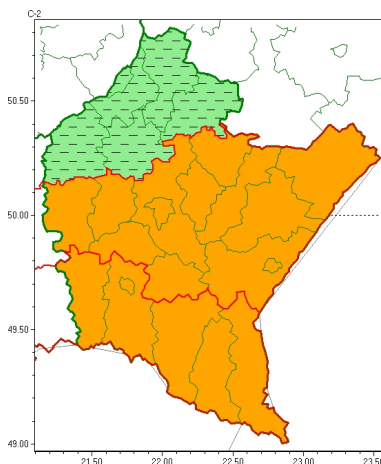

### Zasięg ostrzeżeń w województwie

Opady marznące  
2025-01-15 13:19

**WOJEWÓDZTWO PODKARPACKIE**  
**OSTRZEŻENIA METEOROLOGICZNE ZBIORCZO NR 20**  
**WYKAZ OBOWIĄZUJĄCYCH OSTRZEŻEŃ**  
**o godz. 13:19 dnia 15.01.2025**

Zjawisko/Stopień zagrożenia	Opady marznące/2 ODWOŁANIE
Obszar (w nawiasie numer ostrzeżenia dla powiatu)	powiaty: kolbuszowski(10), mielecki(11), nizański(10), stalowowolski(10), Tarnobrzeg(10), tarnobrzski(10)
Czas odwołania	godz. 13:18 dnia 15.01.2025
Przyczyna	Zjawisko zakończyło się
SMS	IMGW-PIB INFORMUJE: MARZNAŃCEOPADY/- podkarpackie (6 powiatów) 13:18/15.01.2025 ZJAWISKO ZAKOŃCZYŁO SIĘ. Dotyczy powiatów: kolbuszowski, mielecki, nizański, stalowowolski, Tarnobrzeg i tarnobrzski.
RSO	Woj. podkarpackie (6 powiatów), IMGW-PIB odwołał ostrzeżenie drugiego stopnia o opadach marznących
Uwagi	Brak.
Zjawisko/Stopień zagrożenia	Opady marznące/2
Obszar (w nawiasie numer ostrzeżenia dla powiatu)	powiaty: brzozowski(8), dębicki(11), jarosławski(10), leżajski(10), lubaczowski(10), łańcucki(10), przemyski(8), Przemyśl(8), przeworski(10), ropczycko-sędziszowski(11), rzeszowski(10), Rzeszów(10), strzyżowski(8)
Ważność	od godz. 04:00 dnia 15.01.2025 do godz. 10:00 dnia 16.01.2025
Prawdopodobieństwo	80%
Przebieg	Prognozowane są opady śniegu i śniegu z deszczem przechodzące stopniowo w marznące opady deszczu lub mżawki, powodujące gołoledź.