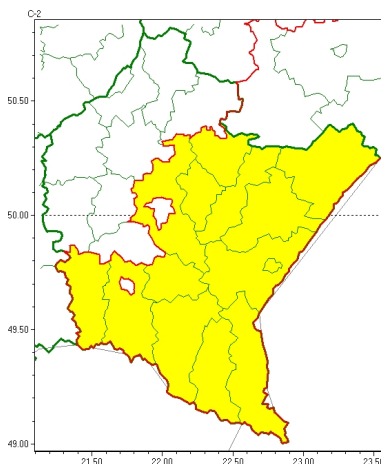

### Zasięg ostrzeżeń w województwie

Przymrozki  
2025-03-26 11:53

**WOJEWÓDZTWO PODKARPACKIE**  
**OSTRZEŻENIA METEOROLOGICZNE ZBIORCZO NR 69**  
**WYKAZ OBOWIĄZUJĄCYCH OSTRZEŻEŃ**  
**o godz. 11:53 dnia 26.03.2025**

Zjawisko/Stopień zagrożenia	Przymrozki/1
Obszar (w nawiasie numer ostrzeżenia dla powiatu)	powiaty: bieszczadzki(34), brzozowski(24), jarosławski(26), jasielski(31), krośnieński(31), leski(34), leżajski(25), lubaczowski(26), łańcucki(24), przemyski(24), Przemyśl(24), przeworski(25), rzeszowski(25), sanocki(33)
Ważność	od godz. 22:00 dnia 26.03.2025 do godz. 08:00 dnia 27.03.2025
Prawdopodobieństwo	75%
Przebieg	Miejscami temperatura powietrza obniży się do około -1°C, przy gruncie do -4°C.
SMS	IMGW-PIB OSTRZEGA: PRZYMROZKI/1 podkarpackie (14 powiatów) od 22:00/26.03 do 08:00/27.03.2025 temp. min -1 st., przy gruncie -4 st. Dotyczy powiatów: bieszczadzki, brzozowski, jarosławski, jasielski, krośnieński, leski, leżajski, lubaczowski, łańcucki, przemyski, Przemyśl, przeworski, rzeszowski i sanocki.
RSO	Woj. podkarpackie (14 powiatów), IMGW-PIB wydał ostrzeżenie pierwszego stopnia o przymrozkach
Uwagi	Brak.