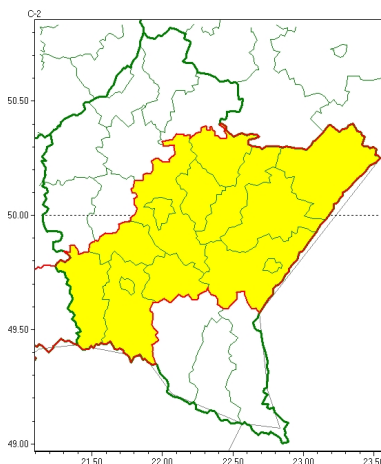

Zasięg ostrzeżeń w województwie

Burze
2025-03-24 10:03

WOJEWÓDZTWO PODKARPACKIE
OSTRZEŻENIA METEOROLOGICZNE ZBIORCZO NR 66
WYKAZ OBOWIĄZUJĄCYCH OSTRZEŻEŃ
o godz. 10:03 dnia 24.03.2025

Zjawisko/Stopień zagrożenia	Burze/1
Obszar (w nawiasie numer ostrzeżenia dla powiatu)	powiaty: brzozowski(22), jarosławski(24), jasielski(29), Krosno(27), krośnieński(29), leżajski(23), lubaczowski(24), łańcucki(22), przemyski(22), Przemyśl(22), przeworski(23), rzeszowski(23), Rzeszów(23), strzyżowski(20)
Ważność	od godz. 14:00 dnia 24.03.2025 do godz. 20:00 dnia 24.03.2025
Prawdopodobieństwo	70%
Przebieg	Prognozowane są burze, którym lokalnie będą towarzyszyć silne opady deszczu do 25 mm oraz porywy wiatru do 60 km/h. Możliwy drobny grad.
SMS	IMGW-PIB OSTRZEGA: BURZE/1 podkarpackie (14 powiatów) od 14:00/24.03 do 20:00/24.03.2025 deszcz 25 mm, porywy 60 km/h, grad. Dotyczy powiatów: brzozowski, jarosławski, jasielski, Krosno, krośnieński, leżajski, lubaczowski, łańcucki, przemyski, Przemyśl, przeworski, rzeszowski, Rzeszów i strzyżowski.
RSO	Woj. podkarpackie (14 powiatów), IMGW-PIB wydał ostrzeżenie pierwszego stopnia o burzach
Uwagi	Brak.