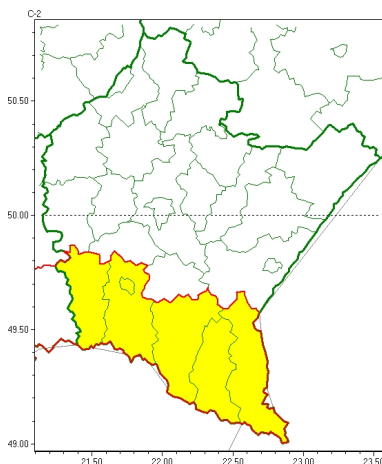

Zasięg ostrzeżeń w województwie

Opady marznące
2024-11-14 12:11

WOJEWÓDZTWO PODKARPACKIE
OSTRZEŻENIA METEOROLOGICZNE ZBIORCZO NR 337
WYKAZ OBOWIĄZUJĄCYCH OSTRZEŻEŃ
o godz. 12:11 dnia 14.11.2024

Zjawisko/Stopień zagrożenia	Opady marznące/1
Obszar (w nawiasie numer ostrzeżenia dla powiatu)	powiaty: bieszczadzki(164), jasielski(152), Krosno(147), krośnieński(156), leski(163), sanocki(159)
Ważność	od godz. 22:00 dnia 14.11.2024 do godz. 06:00 dnia 15.11.2024
Prawdopodobieństwo	80%
Przebieg	Prognozowane są słabe opady marznącego deszczu lub mrozi powodujące gołoledź.
SMS	IMGW-PIB OSTRZEŻENIA: MARZĄCE OPADY/1 podkarpackie (6 powiatów) od 22:00/14.11 do 06:00/15.11.2024 marznące opady, drogi liskie. Dotyczy powiatów: bieszczadzki, jasielski, Krosno, krośnieński, leski i sanocki.
RSO	Woj. podkarpackie (6 powiatów), IMGW-PIB wydał ostrzeżenie pierwszego stopnia o opadach marzących
Uwagi	Brak.