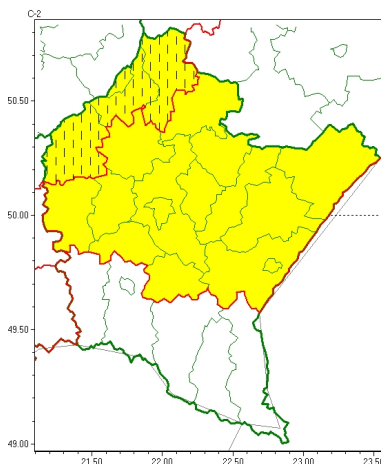

Zasięg ostrzeżeń w województwie

Gęsta mgła
2024-12-02 08:24

WOJEWÓDZTWO PODKARPACKIE OSTRZEŻENIA METEOROLOGICZNE ZBIORCZO NR 359 WYKAZ OBOWIĄZUJĄCYCH OSTRZEŻEŃ o godz. 08:24 dnia 02.12.2024

Zjawisko/Stopień zagrożenia	Gęsta mgła/1 ZMIANA
Obszar (w nawiasie numer ostrzeżenia dla powiatu)	powiaty: mielecki(134), stalowowolski(137), Tarnobrzeg(135), tarnobrzesci(136)
Ważność	od godz. 08:24 dnia 02.12.2024 do godz. 11:00 dnia 02.12.2024
Prawdopodobieństwo	90%
Przebieg	Obserwuje się i prognozuje dalsze występowanie gęstych mgieł, w zasięgu których widzialność może miejscami wynosić poniżej 200 m.
SMS	IMGW-PIB OSTRZEGA: MGŁA/1 podkarpackie (4 powiaty) od 08:24/02.12 do 11:00/02.12.2024 widzialność poniżej 200 m. Dotyczy powiatów: mielecki, stalowowolski, Tarnobrzeg i tarnobrzesci.
RSO	Woj. podkarpackie (4 powiaty), IMGW-PIB wydał ostrzeżenie pierwszego stopnia o silnych mgłach
Uwagi	Zmiana dotyczy ważności ostrzeżenia.
Zjawisko/Stopień zagrożenia	Gęsta mgła/1
Obszar (w nawiasie numer ostrzeżenia dla powiatu)	powiaty: brzozowski(147), dębicki(136), jarosławski(142), kolbuszowski(135), leżajski(137), lubaczowski(139), łańcucki(139), niżański(137), przemyski(147), Przemyśl(146), przeworski(140), ropczycko-sędziszowski(137), rzeszowski(140), Rzeszów(140), strzyżowski(144)
Ważność	od godz. 19:00 dnia 01.12.2024 do godz. 09:00 dnia 02.12.2024
Prawdopodobieństwo	80%

Przebieg	Prognozuje się gęste mgły, w zasięgu których widzialność może miejscami wynosić poniżej 200 m.
SMS	IMGW-PIB OSTRZEGA: MGŁA/1 podkarpackie (15 powiatów) od 19:00/01.12 do 09:00/02.12.2024 widzialność poniżej 200 m. Dotyczy powiatów: brzozowski, dębicki, jarosławski, kolbuszowski, leżajski, lubaczowski, łańcucki, niżański, przemyski, Przemysł, przeworski, ropczycko-sędziszowski, rzeszowski, Rzeszów i strzyżowski.
RSO	Woj. podkarpackie (15 powiatów), IMGW-PIB wydał ostrzeżenie pierwszego stopnia o silnych mgłach
Uwagi	Brak.