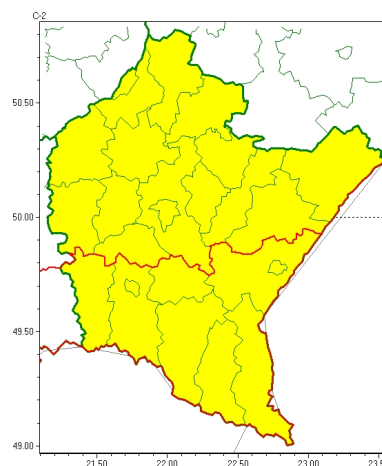

Zasięg ostrzeżeń w województwie

Oblodzenie  
2025-04-08 12:08

Przymrozki  
2025-04-08 12:08

**WOJEWÓDZTWO PODKARPACKIE**  
**OSTRZEŻENIA METEOROLOGICZNE ZBIORCZO NR 76**  
**WYKAZ OBOWIĄZUJĄCYCH OSTRZEŻEŃ**  
**o godz. 12:08 dnia 08.04.2025**

<b>Zjawisko/Stopień zagrożenia</b>	Oblodzenie/1
<b>Obszar (w nawiasie numer ostrzeżenia dla powiatu)</b>	powiaty: bieszczadzki(42), brzozowski(32), jasielski(38), Krosno(35), krośnieński(38), leski(42), przemyski(32), Przemyśl(32), sanocki(41)
<b>Ważność</b>	od godz. 20:00 dnia 08.04.2025 do godz. 08:00 dnia 09.04.2025
<b>Prawdopodobieństwo</b>	80%
<b>Przebieg</b>	Prognozuje się zamarzanie mokrej nawierzchni dróg i chodników po opadach deszczu ze śniegiem i mokrego śniegu powodujące ich oblodzenie. Temperatura minimalna od -4°C do -1°C, lokalnie około -6°C, temperatura minimalna przy gruncie od -8°C do -4°C.
<b>SMS</b>	IMGW-PIB OSTRZEGA: OBLODZENIE/1 podkarpackie (9 powiatów) od 20:00/08.04 do 08:00/09.04.2025 temp. min. od -6 st. do -1 st., przy gruncie do -8 st., ślisko. Dotyczy powiatów: bieszczadzki, brzozowski, jasielski, Krosno, krośnieński, leski, przemyski, Przemyśl i sanocki.
<b>RSO</b>	Woj. podkarpackie (9 powiatów), IMGW-PIB wydał ostrzeżenie pierwszego stopnia o oblodzeniu
<b>Uwagi</b>	Brak.
<b>Zjawisko/Stopień zagrożenia</b>	Przymrozki/1
<b>Obszar (w nawiasie numer ostrzeżenia dla powiatu)</b>	powiaty: bieszczadzki(41), brzozowski(31), dębicki(27), jarosławski(31), jasielski(37), kolbuszowski(30), Krosno(34), krośnieński(37), leski(41), leżajski(29), lubaczowski(31), łańcucki(29), mielecki(33), niżański(32), przemyski(31), Przemyśl(31), przeworski(30), ropczycko-sędziszowski(27), rzeszowski(30), Rzeszów(29), sanocki(40), stalowowolski(32), strzyżowski(27), Tarnobrzeg(32), tarnobrzegi(32)