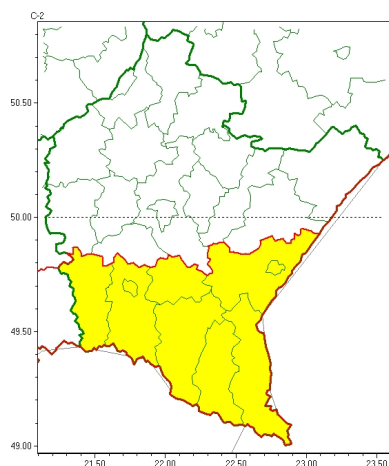

Zasięg ostrzeżeń w województwie

Oblodzenie  
2025-04-08 12:08

Przymrozki  
2025-04-08 12:08

**WOJEWÓDZTWO PODKARPACKIE**  
**OSTRZEŻENIA METEOROLOGICZNE ZBIORCZO NR 76**  
**WYKAZ OBOWIĄZUJĄCYCH OSTRZEŻEŃ**  
**o godz. 12:08 dnia 08.04.2025**

<b>Zjawisko/Stopień zagrożenia</b>	Oblodzenie/1
<b>Obszar (w nawiasie numer ostrzeżenia dla powiatu)</b>	powiaty: bieszczadzki(42), brzozowski(32), jasielski(38), Krosno(35), krośnieński(38), leski(42), przemyski(32), Przemyśl(32), sanocki(41)
<b>Ważność</b>	od godz. 20:00 dnia 08.04.2025 do godz. 08:00 dnia 09.04.2025
<b>Prawdopodobieństwo</b>	80%
<b>Przebieg</b>	Prognozuje się zamarzanie mokrej nawierzchni dróg i chodników po opadach deszczu ze śniegiem i mokrego śniegu powodujące ich oblodzenie. Temperatura minimalna od -4°C do -1°C, lokalnie około -6°C, temperatura minimalna przy gruncie od -8°C do -4°C.
<b>SMS</b>	IMGW-PIB OSTRZEGA: OBLODZENIE/1 podkarpackie (9 powiatów) od 20:00/08.04 do 08:00/09.04.2025 temp. min. od -6 st. do -1 st., przy gruncie do -8 st., ślisko. Dotyczy powiatów: bieszczadzki, brzozowski, jasielski, Krosno, krośnieński, leski, przemyski, Przemyśl i sanocki.
<b>RSO</b>	Woj. podkarpackie (9 powiatów), IMGW-PIB wydał ostrzeżenie pierwszego stopnia o oblodzeniu
<b>Uwagi</b>	Brak.
<b>Zjawisko/Stopień zagrożenia</b>	Przymrozki/1
<b>Obszar (w nawiasie numer ostrzeżenia dla powiatu)</b>	powiaty: bieszczadzki(41), brzozowski(31), dębicki(27), jarosławski(31), jasielski(37), kolbuszowski(30), Krosno(34), krośnieński(37), leski(41), leżajski(29), lubaczowski(31), łańcucki(29), mielecki(33), niżański(32), przemyski(31), Przemyśl(31), przeworski(30), ropczycko-sędziszowski(27), rzeszowski(30), Rzeszów(29), sanocki(40), stalowowolski(32), strzyżowski(27), Tarnobrzeg(32), tarnobrzegi(32)