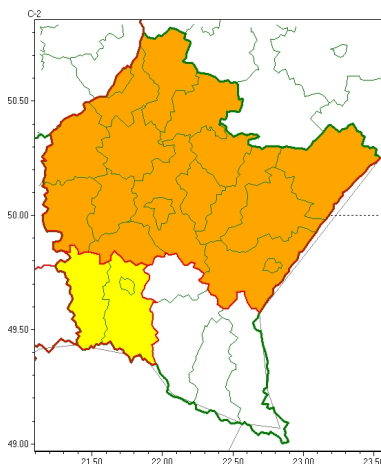

Zasięg ostrzeżeń w województwie

Upał
2024-07-22 12:05

WOJEWÓDZTWO PODKARPACKIE OSTRZEŻENIA METEOROLOGICZNE ZBIORCZO NR 228 WYKAZ OBSZARÓW ZAGROŻONYCH o godz. 12:05 dnia 22.07.2024

Zjawisko/Stopień zagrożenia	Upał/1
Obszar (w nawiasie numer ostrzeżenia dla powiatu)	powiaty: jasielski(110), Krosno(103), krośnieński(112)
Ważność	od godz. 12:15 dnia 22.07.2024 do godz. 20:00 dnia 22.07.2024
Prawdopodobieństwo	85%
Przebieg	Prognozuje się upał. Temperatura maksymalna w dzień od 29°C do 31°C.
SMS	IMGW-PIB OSTRZEŻENIA: UPAŁ/1 podkarpackie (3 powiaty) od 12:15/22.07 do 20:00/22.07.2024 temp. maks 31 st. Dotyczy powiatów: jasielski, Krosno i krośnieński.
RSO	Woj. podkarpackie (3 powiaty), IMGW-PIB wydał ostrzeżenie pierwszego stopnia o upałach
Uwagi	Brak.
Zjawisko/Stopień zagrożenia	Upał/2
Obszar (w nawiasie numer ostrzeżenia dla powiatu)	powiaty: dębicki(90), jarosławski(95), kolbuszowski(89), leżajski(90), lubaczowski(93), Łańcut(91), mielecki(88), niemiński(90), przemyski(96), Przemyśl(95), przeworski(93), ropczycko-sędziszowski(92), rzeszowski(93), Rzeszów(93), stalowowolski(90), strzyżowski(98), Tarnobrzeg(90), tarnobrzeski(90)
Ważność	od godz. 12:00 dnia 21.07.2024 do godz. 20:00 dnia 22.07.2024
Prawdopodobieństwo	80%
Przebieg	Prognozuje się upały. Temperatura maksymalna w niedzielę od 30°C do 32°C w poniedziałek od 31°C do 33°C. Temperatura minimalna w nocy do około 18°C.