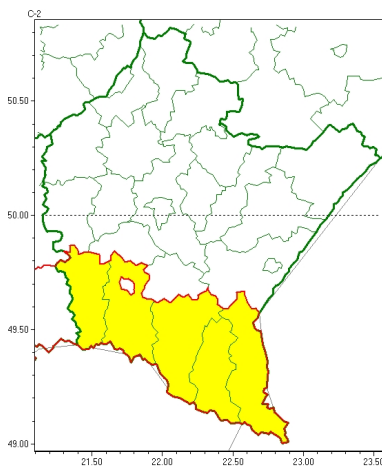

Zasięg ostrzeżeń w województwie

Oblodzenie
2024-11-29 11:58

WOJEWÓDZTWO PODKARPACKIE
OSTRZEŻENIA METEOROLOGICZNE ZBIORCZO NR 356
WYKAZ OBOWIĄZUJĄCYCH OSTRZEŻEŃ
o godz. 11:58 dnia 29.11.2024

Zjawisko/Stopień zagrożenia	Oblodzenie/1
Obszar (w nawiasie numer ostrzeżenia dla powiatu)	powiaty: bieszczadzki(177), jasielski(167), krośnieński(171), leski(177), sanocki(174)
Ważność	od godz. 22:00 dnia 29.11.2024 do godz. 09:00 dnia 30.11.2024
Prawdopodobieństwo	70%
Przebieg	Na południu powiatu, w rejonach położonych powyżej 700 m n.p.m., prognozuje się zamrażanie mokrej nawierzchni dróg i chodników po opadach deszczu ze śniegiem i mokrego śniegu, powodujące ich oblodzenie. Temperatura minimalna około -2°C, temperatura minimalna przy gruncie około -3°C.
SMS	IMGW-PIB OSTRZEGA: OBLODZENIE/1 podkarpackie (5 powiatów) od 22:00/29.11 do 09:00/30.11.2024 temp. min. -2 st., przy gruncie do -3 st., ślisko. Dotyczy powiatów: bieszczadzki, jasielski, krośnieński, leski i sanocki.
RSO	Woj. podkarpackie (5 powiatów), IMGW-PIB wydał ostrzeżenie pierwszego stopnia o oblodzeniu
Uwagi	Brak.