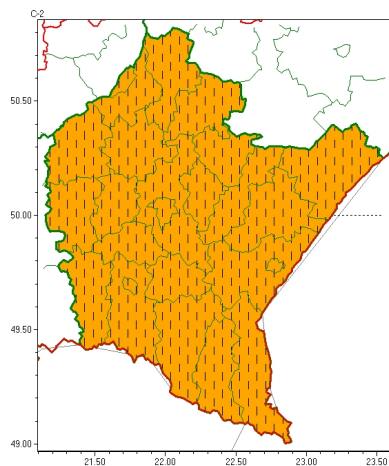

Zasięg ostrzeżeń w województwie

Burze
2024-07-16 08:34

Upał
2024-07-16 08:34

WOJEWÓDZTWO PODKARPACKIE
OSTRZEŻENIA METEOROLOGICZNE ZBIORCZO NR 219
WYKAZ OBSZARÓW ZUJCIANYCH OSTRZEŻENIAMI
o godz. 08:34 dnia 16.07.2024

Zjawisko/Stopień zagrożenia	Burze/2 ZMIANA
Obszar (w nawiasie numer ostrzeżenia dla powiatu)	powiaty: bieszczadzki(117), brzozowski(96), dębicki(87), jarosławski(92), jasielski(107), kolbuszowski(86), Krosno(100), krośnieński(108), leski(116), leżajski(87), lubaczowski(90), łańcucki(88), mielecki(85), niżański(87), przemyski(93), Przemyśl(92), przeworski(90), ropczycko-sędziszowski(89), rzeszowski(90), Rzeszów(90), sanocki(113), stalowowolski(87), strzyżowski(95), Tarnobrzeg(87), tarnobrzeski(87)
Ważność	od godz. 08:40 dnia 16.07.2024 do godz. 22:00 dnia 16.07.2024
Prawdopodobieństwo	90%
Przebieg	Prognozowane są burze, którym miejscami będą towarzyszyć bardzo silne opady deszczu od 35 mm do 50 mm oraz porywy wiatru do 100 km/h. Lokalnie grad.
SMS	IMGW-PIB OSTRZEŻENIA: BURZE/2 podkarpackie (wszystkie powiaty) od 08:40/16.07 do 22:00/16.07.2024 deszcz 50 mm, porywy 100 km/h, grad. Dotyczy powiatów: wszystkie powiaty.
RSO	Woj. podkarpackie (wszystkie powiaty), IMGW-PIB wydał ostrzeżenie drugiego stopnia o burzach
Uwagi	Zmiana dotyczy godziny rozpoczęcia burz.
Zjawisko/Stopień zagrożenia	Upał/2 ZMIANA