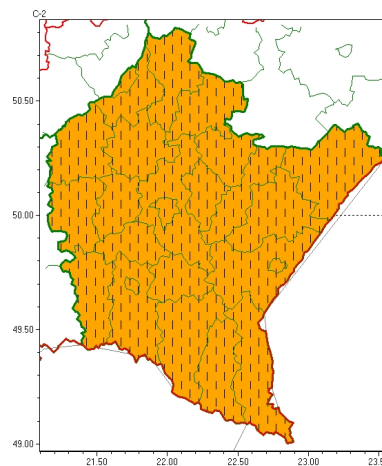

Zasięg ostrzeżeń w województwie

Burze
2024-07-16 08:34

Upał
2024-07-16 08:34

WOJEWÓDZTWO PODKARPACKIE
OSTRZEŻENIA METEOROLOGICZNE ZBIORCZO NR 219
WYKAZ OBSZARÓW ZUJCIANYCH OSTRZEŻENIAMI
o godz. 08:34 dnia 16.07.2024

Zjawisko/Stopień zagrożenia	Burze/2 ZMIANA
Obszar (w nawiasie numer ostrzeżenia dla powiatu)	powiaty: bieszczadzki(117), brzozowski(96), dębicki(87), jarosławski(92), jasielski(107), kolbuszowski(86), Krosno(100), krośnieński(108), leski(116), leżajski(87), lubaczowski(90), łańcucki(88), mielecki(85), niżański(87), przemyski(93), Przemyśl(92), przeworski(90), ropczycko-sędziszowski(89), rzeszowski(90), Rzeszów(90), sanocki(113), stalowowolski(87), strzyżowski(95), Tarnobrzeg(87), tarnobrzeski(87)
Ważność	od godz. 08:40 dnia 16.07.2024 do godz. 22:00 dnia 16.07.2024
Prawdopodobieństwo	90%
Przebieg	Prognozowane są burze, którym miejscami będą towarzyszyć bardzo silne opady deszczu od 35 mm do 50 mm oraz porywy wiatru do 100 km/h. Lokalnie grad.
SMS	IMGW-PIB OSTRZEŻENIA: BURZE/2 podkarpackie (wszystkie powiaty) od 08:40/16.07 do 22:00/16.07.2024 deszcz 50 mm, porywy 100 km/h, grad. Dotyczy powiatów: wszystkie powiaty.
RSO	Woj. podkarpackie (wszystkie powiaty), IMGW-PIB wydał ostrzeżenie drugiego stopnia o burzach
Uwagi	Zmiana dotyczy godziny rozpoczęcia burz.
Zjawisko/Stopień zagrożenia	Upał/2 ZMIANA