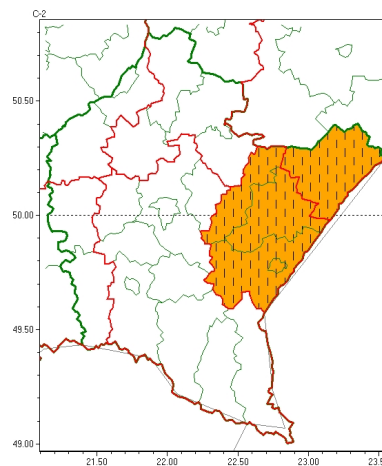

Zasięg ostrzeżeń w województwie

Burze  
2024-08-21 10:44

Upał  
2024-08-21 10:44

**WOJEWÓDZTWO PODKARPACKIE**  
**OSTRZEŃNIA METEOROLOGICZNE ZBIORCZO NR 277**  
**WYKAZ OBOWIĄZUJĄCYCH OSTRZEŃNIEŃ**  
**o godz. 10:44 dnia 21.08.2024**

Zjawisko/Stopień zagrożenia	Burze/3 ZMIANA
Obszar (w nawiasie numer ostrzeżenia dla powiatu)	powiaty: bieszczadzki(136), brzozowski(113), jarosławski(111), Krosno(120), krośnieński(129), leski(135), Łańcut(107), przemyski(112), Przemyśl(111), przeworski(109), ropczycko-sędziszowski(107), rzeszowski(109), Rzeszów(109), sanocki(132), strzykowski(113)
Ważność	od godz. 15:00 dnia 21.08.2024 do godz. 02:00 dnia 22.08.2024
Prawdopodobieństwo	80%
Przebieg	Prognozowane są burze, którym miejscami będą towarzyszyć ulewne opady deszczu do 65 mm, punktowo kumulacja do 80 mm oraz porywy wiatru do 90 km/h. Lokalnie grad.
SMS	IMGW-PIB OSTRZEŻENIA: BURZE/3 podkarpackie (15 powiatów) od 15:00/21.08 do 02:00/22.08.2024 deszcz 80 mm, porywy 90 km/h, grad. Dotyczy powiatów: bieszczadzki, brzozowski, jarosławski, Krosno, krośnieński, leski, Łańcut, przemyski, Przemyśl, przeworski, ropczycko-sędziszowski, rzeszowski, Rzeszów, sanocki i strzykowski.
RSO	Woj. podkarpackie (15 powiatów), IMGW-PIB wydał ostrzeżenie trzeciego stopnia o burzach
Uwagi	Zmiana stopnia ostrzeżenia.
Zjawisko/Stopień zagrożenia	Burze/3 ZMIANA
Obszar (w nawiasie numer ostrzeżenia dla powiatu)	powiaty: dębicki(105), jasielski(126)
Ważność	od godz. 11:00 dnia 21.08.2024 do godz. 22:00 dnia 21.08.2024
Prawdopodobieństwo	80%