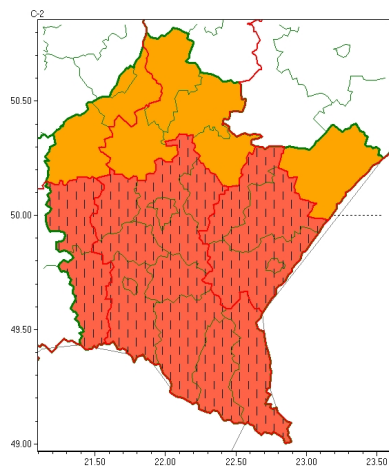

Zasięg ostrzeżeń w województwie

Burze  
2024-08-21 10:44

Upał  
2024-08-21 10:44

**WOJEWÓDZTWO PODKARPACKIE**  
**OSTRZEŃNIA METEOROLOGICZNE ZBIORCZO NR 277**  
**WYKAZ OBOWIĄZUJĄCYCH OSTRZEŃNIEŃ**  
**o godz. 10:44 dnia 21.08.2024**

Zjawisko/Stopień zagrożenia	Burze/3 ZMIANA
Obszar (w nawiasie numer ostrzeżenia dla powiatu)	powiaty: bieszczadzki(136), brzozowski(113), jarosławski(111), Krosno(120), krośnieński(129), leski(135), Łańcut(107), przemyski(112), Przemyśl(111), przeworski(109), ropczycko-sędziszowski(107), rzeszowski(109), Rzeszów(109), sanocki(132), strzykowski(113)
Ważność	od godz. 15:00 dnia 21.08.2024 do godz. 02:00 dnia 22.08.2024
Prawdopodobieństwo	80%
Przebieg	Prognozowane są burze, którym miejscami będą towarzyszyć ulewne opady deszczu do 65 mm, punktowo kumulacja do 80 mm oraz porywy wiatru do 90 km/h. Lokalnie grad.
SMS	IMGW-PIB OSTRZEŻENIA: BURZE/3 podkarpackie (15 powiatów) od 15:00/21.08 do 02:00/22.08.2024 deszcz 80 mm, porywy 90 km/h, grad. Dotyczy powiatów: bieszczadzki, brzozowski, jarosławski, Krosno, krośnieński, leski, Łańcut, przemyski, Przemyśl, przeworski, ropczycko-sędziszowski, rzeszowski, Rzeszów, sanocki i strzykowski.
RSO	Woj. podkarpackie (15 powiatów), IMGW-PIB wydał ostrzeżenie trzeciego stopnia o burzach
Uwagi	Zmiana stopnia ostrzeżenia.
Zjawisko/Stopień zagrożenia	Burze/3 ZMIANA
Obszar (w nawiasie numer ostrzeżenia dla powiatu)	powiaty: dębicki(105), jasielski(126)
Ważność	od godz. 11:00 dnia 21.08.2024 do godz. 22:00 dnia 21.08.2024
Prawdopodobieństwo	80%