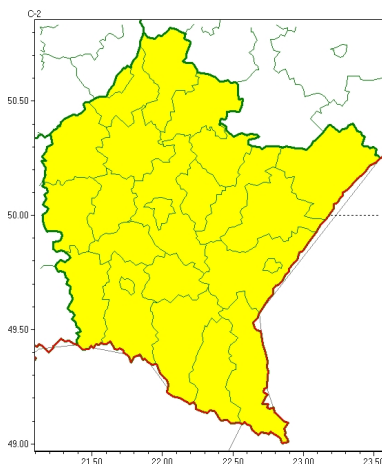

Zasięg ostrzeżeń w województwie

Oblodzenie
2024-11-22 11:31

WOJEWÓDZTWO PODKARPACKIE
OSTRZEŻENIA METEOROLOGICZNE ZBIORCZO NR 350
WYKAZ OBOWIĄZUJĄCYCH OSTRZEŻEŃ
o godz. 11:31 dnia 22.11.2024

Zjawisko/Stopień zagrożenia	Oblodzenie/1
Obszar (w nawiasie numer ostrzeżenia dla powiatu)	powiaty: bieszczadzki(171), brzozowski(144), dębicki(134), jarosławski(140), jasielski(161), kolbuszowski(133), Krosno(153), krośnieński(165), leski(171), leżajski(135), lubaczowski(137), Łańcuchowski(137), mielecki(132), niemiński(135), przemyski(145), Przemyśl(144), przeworski(138), ropczycko-sędziszowski(135), rzeszowski(138), Rzeszów(138), sanocki(168), stalowowolski(135), strzyżowski(142), Tarnobrzeg(133), tarnobrzeski(134)
Ważność	od godz. 16:00 dnia 22.11.2024 do godz. 09:00 dnia 23.11.2024
Prawdopodobieństwo	80%
Przebieg	Miejscami pojawią się oblodzenia mokrych nawierzchni dróg i chodników po opadach mokrego śniegu. Temperatura minimalna od -5°C do -2°C, temperatura przy gruncie od -6°C do -3°C, lokalnie -8°C.
SMS	IMGW-PIB OSTRZEŻENIA: OBLODZENIE/1 podkarpackie (wszystkie powiaty) od 16:00/22.11 do 09:00/23.11.2024 temp. min. od -6 st. do -3 st., przy gruncie do -8 st., lisko. Dotyczy powiatów: wszystkie powiaty.
RSO	Woj. podkarpackie (wszystkie powiaty), IMGW-PIB wydał ostrzeżenie pierwszego stopnia o oblodzeniu
Uwagi	Brak.