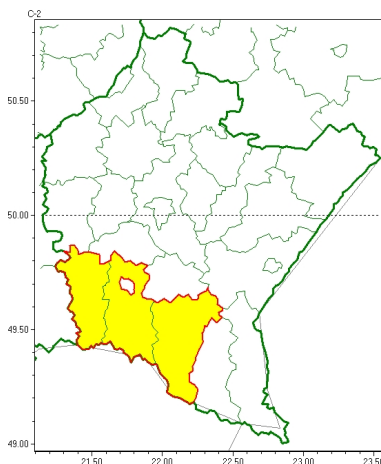

Zasięg ostrzeżeń w województwie

Opady marzjące
2024-11-15 07:56

WOJEWÓDZTWO PODKARPACKIE
OSTRZEŻENIA METEOROLOGICZNE ZBIORCZO NR 338
WYKAZ OBSZARÓW ZUJCIANYCH OSTRZEŻENIAMI
o godz. 07:56 dnia 15.11.2024

Zjawisko/Stopień zagrożenia	Opady marznące/1
Obszar (w nawiasie numer ostrzeżenia dla powiatu)	powiaty: jasielski(153), krośnieński(157), sanocki(160)
Ważność	od godz. 08:00 dnia 15.11.2024 do godz. 11:00 dnia 15.11.2024
Prawdopodobieństwo	80%
Przebieg	Obserwowane są i prognozowane słabe opady marznące z deszczem lub mżawkami powodujące gołolód.
SMS	IMGW-PIB OSTRZEŻENIA: MARZNIĄCE OPADY/1 podkarpackie (3 powiaty) od 08:00/15.11 do 11:00/15.11.2024 marznące opady, drogi liskie. Dotyczy powiatów: jasielski, krośnieński i sanocki.
RSO	Woj. podkarpackie (3 powiaty), IMGW-PIB wydał ostrzeżenie pierwszego stopnia o opadach marznięcych
Uwagi	Brak.