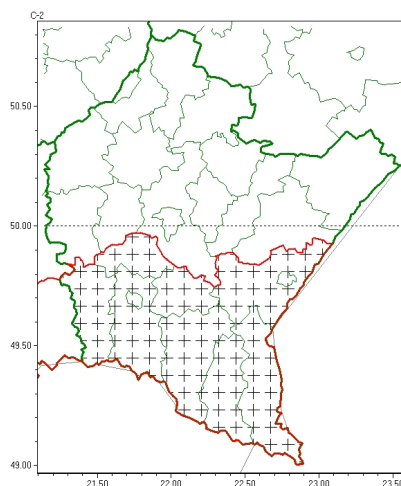

Zasięg komunikatu w województwie

Silny deszcz z burzami

Komunikat meteorologiczny z godz. 07:57 dnia 16.09.2024

Nazwa biura	IMGW-PIB Biuro Prognoz Meteorologicznych w Krakowie
Zjawiska	Silny deszcz z burzami
Obszar	województwo podkarpackie powiaty: bieszczadzki, brzozowski, jasielski, Krosno, kro nie ski, leski, przemyski, Przemy l, sanocki, strzy owski
Sytuacja meteorologiczna	Nad regionem wci obserwowane s opady deszczu. Nat enie opadów na południu regionu si ga miejscami 3-5 mm/h, na północy nie przekracza przewa nie 1 mm/h. W kolejnych godzinach nat enie opadów b dzie słabn . Do ko ca wa no ci ostrze enia suma opadów w południowych powiatach obj tych ostrze eniem mo e miejscami wynie jeszcze około 10-15 mm, na północy regionu nie powinna przekroczy 10 mm.
Uwagi	Komunikat przygotowany na podstawie danych z systemów teledetekcji atmosfery oraz sieci pomiarowo-obszernych IMGW-PIB. Lokalnie zjawiska mog mie inny przebieg ni opisany.
Godzina i data wydania	godz. 07:57 dnia 16.09.2024